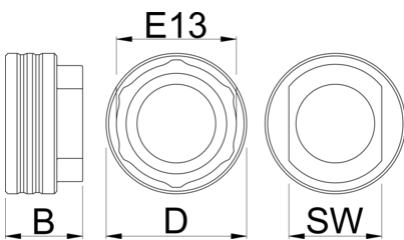

# Bottom bracket socket E13

1671.E13

## Product attributen

Another addition to our BB Socket line up, this time for E13.

- Doubles in function as E13 chainring/spider lockring and cassette lockring tool

629358

D

54.5

B

30

36

77

\* Afbeeldingen van producten zijn symbolisch. Alle afmetingen zijn in mm en gewicht in gram. Alle vermelde afmetingen kunnen variëren in tolerantie.

Gebruik (Afbeeldingen)