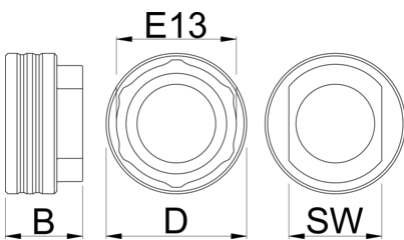

Bottom bracket socket E13

1671.E13

Product attributen

Another addition to our BB Socket line up, this time for E13.

- Doubles in function as E13 chainring/spider lockring and cassette lockring tool

629358

D

54.5

B

30

36

77

* Afbeeldingen van producten zijn symbolisch. Alle afmetingen zijn in mm en gewicht in gram. Alle vermelde afmetingen kunnen variëren in tolerantie.

Gebruik (Afbeeldingen)