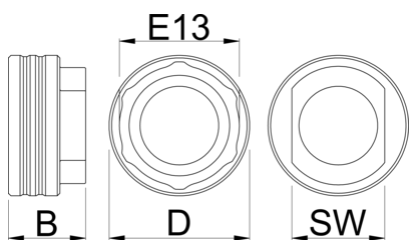

# Bottom bracket socket E13

1671.E13

## Product features

Another addition to our BB Socket line up, this time for E13.

- Doubles in function as E13 chainring/spider lockring and cassette lockring tool

629358

D

54.5

B

30

36

77

\* Сликите на производите се симболични. Сите димензии се во мм, тежината е во грамови. Сите наведени димензии може да се разликуваат во ниво на толеранција

Usage (pictures)