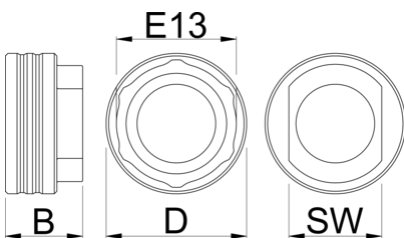

Bottom bracket socket E13

1671.E13

Product features

Another addition to our BB Socket line up, this time for E13.

- Doubles in function as E13 chainring/spider lockring and cassette lockring tool

629358

D

54.5

B

30

36

77

* Сликите на производите се симболични. Сите димензии се во мм, тежината е во грамови. Сите наведени димензии може да се разликуваат во ниво на толеранција

Usage (pictures)