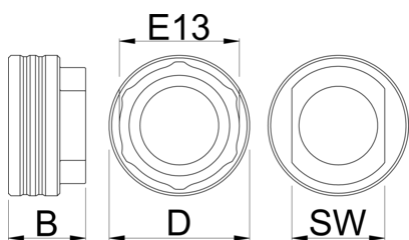

Bottom bracket socket E13

1671.E13

Product features

Another addition to our BB Socket line up, this time for E13.

- Doubles in function as E13 chainring/spider lockring and cassette lockring tool

629358

D

54.5

B

30

36

77

* Сликите на производите се симболични. Сите димензии се во мм, тежината е во грамови. Сите наведени димензии може да се разликуваат во ниво на толеранција

Usage (pictures)