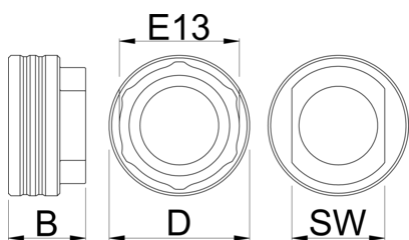

Bottom bracket socket E13

1671.E13

Attributi del prodotto

Another addition to our BB Socket line up, this time for E13.

- Doubles in function as E13 chainring/spider lockring and cassette lockring tool

629358

D

54.5

B

30

36

77

* Le immagini dei prodotti sono puramente simboliche. Tutte le dimensioni sono in mm, peso in grammi.

Utilizzo (pictures)