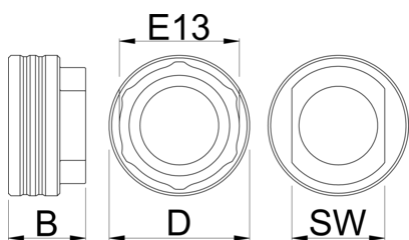

# Bottom bracket socket E13

1671.E13

## Attributi del prodotto

Another addition to our BB Socket line up, this time for E13.

- Doubles in function as E13 chainring/spider lockring and cassette lockring tool

629358

D

54.5

B

30

36

77

\* Le immagini dei prodotti sono puramente simboliche. Tutte le dimensioni sono in mm, peso in grammi.

Utilizzo (pictures)