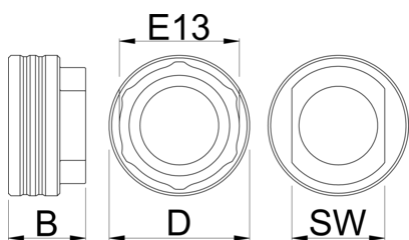

# Bottom bracket socket E13

1671.E13

## Termékjellemzők

Another addition to our BB Socket line up, this time for E13.

- Doubles in function as E13 chainring/spider lockring and cassette lockring tool

629358

D

54.5

B

30

36

77

\* A termékképek illusztrációk. Minden feltüntetett méret milliméterben, a tömegek grammban. Az összes feltüntetett méret eltérhet a toleranciának megfelelően.

Használat (pictures)