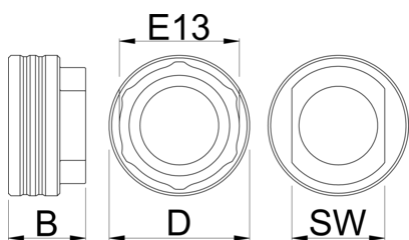

# Bottom bracket socket E13

1671.E13

## Termékjellemzők

Another addition to our BB Socket line up, this time for E13.

- Doubles in function as E13 chainring/spider lockring and cassette lockring tool

629358

D

54.5

B

30

36

77

\* A termékképek illusztrációk. Minden feltüntetett méret milliméterben, a tömegek grammokban. Az összes feltüntetett méret eltérhet a toleranciának megfelelően.

Használat (pictures)