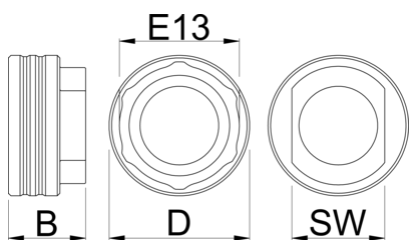

# Bottom bracket socket E13

1671.E13

## Atributi proizvoda

Another addition to our BB Socket line up, this time for E13.

- Doubles in function as E13 chainring/spider lockring and cassette lockring tool

629358

D

54.5

B

30

36

77

\* Slike proizvoda su simbolične. Sve dimenzije su u mm, masa je u g.

upotreba (pictures)