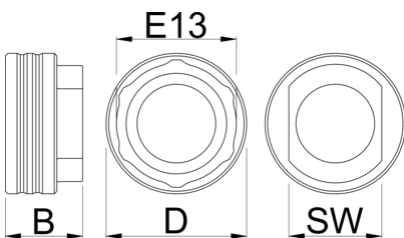

Bottom bracket socket E13

1671.E13

Χαρακτηριστικά προϊόντος

Another addition to our BB Socket line up, this time for E13.

- Doubles in function as E13 chainring/spider lockring and cassette lockring tool

629358

D

54.5

B

30

36

77

* Οι εικόνες των προϊόντων είναι συμβολικές. Όλες οι διαστάσεις είναι σε mm, το βάρος είναι σε γραμμάρια. Όλες οι αναφερόμενες διαστάσεις μπορεί να διαφέρουν σε ανοχές.

Χρήση (εικόνες)