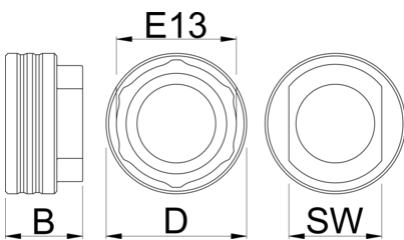

Bottom bracket socket E13

1671.E13

Χαρακτηριστικά προϊόντος

Another addition to our BB Socket line up, this time for E13.

- Doubles in function as E13 chainring/spider lockring and cassette lockring tool

629358

D

54.5

B

30

36

77

* Οι εικόνες των προϊόντων είναι συμβολικές. Όλες οι διαστάσεις είναι σε mm, το βάρος είναι σε γραμμάρια. Όλες οι αναφερόμενες διαστάσεις μπορεί να διαφέρουν σε ανοχές.

Χρήση (εικόνες)