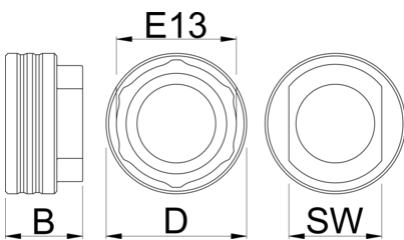

# Bottom bracket socket E13

1671.E13

## Χαρακτηριστικά προϊόντος

Another addition to our BB Socket line up, this time for E13.

- Doubles in function as E13 chainring/spider lockring and cassette lockring tool

629358

D

54.5

B

30

36

77

\* Οι εικόνες των προϊόντων είναι συμβολικές. Όλες οι διαστάσεις είναι σε mm, το βάρος είναι σε γραμμάρια. Όλες οι αναφερόμενες διαστάσεις μπορεί να διαφέρουν σε ανοχές.

Χρήση (εικόνες)