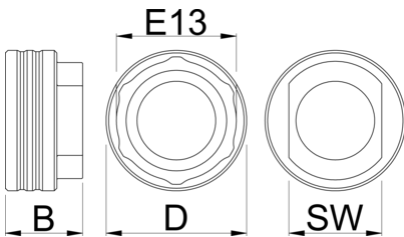

## Produkteigenschaften

Ein weiteres Element unserer BB-Einsatz-Reihe, diesmal für E13.

- Sowohl als E13-Kettenblatt-/Sternschlüssel als auch als Kassettenschlüssel verwendbar.

629358

D

54.5

B

30