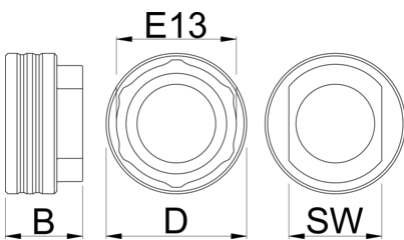

Bottom bracket socket E13

1671.E13

Description produit

Another addition to our BB Socket line up, this time for E13.

- Doubles in function as E13 chainring/spider lockring and cassette lockring tool

629358

D

54.5

B

30

36

77

* Les images des produits ne sont pas contractuelles. Toutes les dimensions sont en mm, les poids en grammes.

Utilisation (pictures)