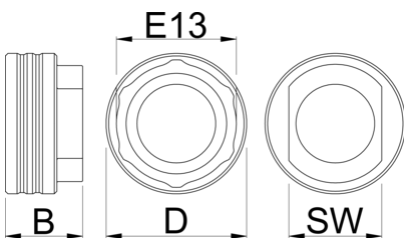

Bottom bracket socket E13

1671.E13

Description produit

Another addition to our BB Socket line up, this time for E13.

- Doubles in function as E13 chainring/spider lockring and cassette lockring tool

629358

D

54.5

B

30

36

77

* Les images des produits ne sont pas contractuelles. Toutes les dimensions sont en mm, les poids en grammes.

Utilisation (pictures)