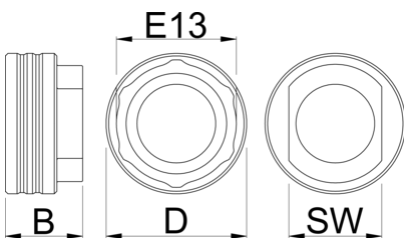

# Bottom bracket socket E13

1671.E13

## Description produit

Another addition to our BB Socket line up, this time for E13.

- Doubles in function as E13 chainring/spider lockring and cassette lockring tool

629358

D

54.5

B

30

36

77

\* Les images des produits ne sont pas contractuelles. Toutes les dimensions sont en mm, les poids en grammes.

Utilisation (pictures)