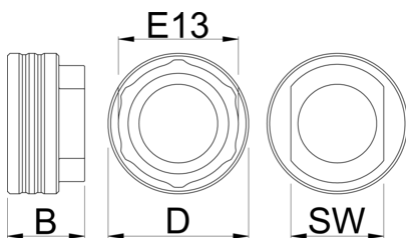

# Bottom bracket socket E13

1671.E13

## Description produit

Another addition to our BB Socket line up, this time for E13.

- Doubles in function as E13 chainring/spider lockring and cassette lockring tool

629358

D

54.5

B

30

36

77

\* Les images des produits ne sont pas contractuelles. Toutes les dimensions sont en mm, les poids en grammes.

Utilisation (pictures)