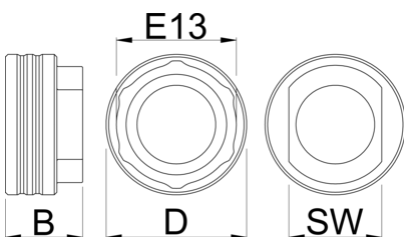

Toma del pedalier E13

1671.E13

Características del producto

Otra incorporación a nuestra línea BB Socket, esta vez para E13.

- Doble función como herramienta E13 para anillas de cadena/anillo de cierre de araña y herramienta para anillas de cassette

629358

D

54.5

B

30

36

77

Empleo (imágenes)