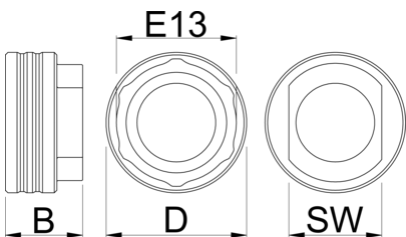

Extractor del pedalier E13

1671.E13

Características del producto

Otra incorporación a nuestra línea BB Socket, esta vez para E13.

- Doble función como herramienta E13 para anillas de cadena/anillo de cierre de araña y herramienta para anillas de cassette

629358

D

54.5

B

30

36

77

Empleo (imágenes)