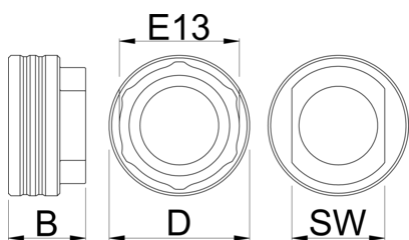

Zásuvka spodní konzoly E13

1671.E13

Vlastnosti produktu

Další přírůstek do naší řady BB Socket, tentokrát pro E13.

- Funguje také jako E13 převodník/pavouk zajišťovací kroužek a kazetový zajišťovací kroužek

629358

D

54.5

B

30

36

77

* Obrázky produktů jsou symbolické. Všechny rozměry jsou v mm a hmotnost v gramech. Všechny uvedené rozměry se mohou lišit v toleranci.