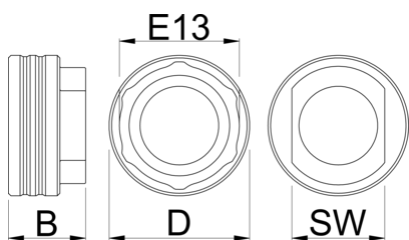

Bottom bracket socket E13

1671.E13

Vlastnosti produktu

Another addition to our BB Socket line up, this time for E13.

- Doubles in function as E13 chainring/spider lockring and cassette lockring tool

629358

D

54.5

B

30

36

77

* Obrázky produktů jsou symbolické. Všechny rozměry jsou v mm a hmotnost v gramech. Všechny uvedené rozměry se mohou lišit v toleranci.

Používání (obrázky)