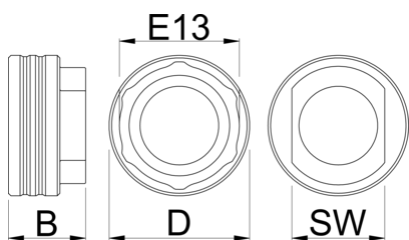

Ključ nasadni za pogonski ležaj E13

1671.E13

Atributi proizvoda

Another addition to our BB Socket line up, this time for E13.

- Doubles in function as E13 chainring/spider lockring and cassette lockring tool

629358

D

54.5

B

30

36

77

* Slike proizvoda su simbolične. Sve dimenzije su u mm, masa je u g.