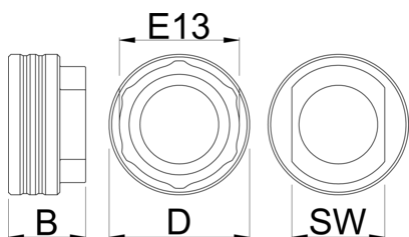

# Bottom bracket socket E13

1671.E13

## Параметри на продукта

Още едно допълнение към нашата гама ВВ вложки, този път за E13.

- Удвоява функцията си като E13 верижно колело/заклучващ пръстен и инструмент за заключващ пръстен на касета

629358

D

54.5

B

30

36

77

Употреба (снимки)