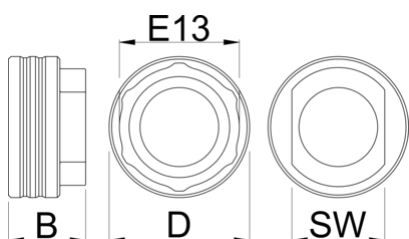

Bottom bracket socket E13

1671.E13

HOBO

Параметри на продукта

Още едно допълнение към нашата гама BB вложки, този път за E13.

- 1/2" квадратно задвижване го прави лесен за използване с динамометрични ключове, тресчотки и фиксирани дръжки като нашата Pro Socket Handle.
- Удвоява функцията си като E13 верижно колело/заклучващ пръстен и инструмент за заключващ пръстен на касета

D

B

D

B

629358

54.5

30

36

77

* Снимките на продуктите са символични. Всички размери са в мм., теглото е в грамове .

Употреба (снимки)