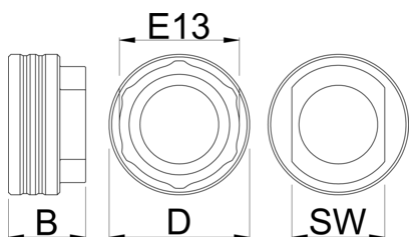

Bottom bracket socket E13

1671.E13

Параметри на продукта

Още едно допълнение към нашата гама ВВ вложки, този път за E13.

- Удвоява функцията си като E13 верижно колело/заклучващ пръстен и инструмент за заключващ пръстен на касета

629358

D

54.5

B

30

36

77

Употреба (снимки)