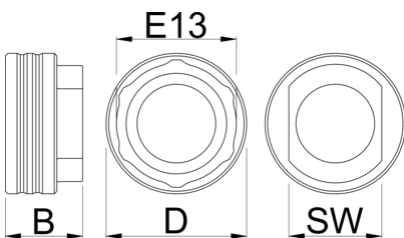

Bottom bracket socket E13

1671.E13

Product attributen

Another addition to our BB Socket line up, this time for E13.

- Doubles in function as E13 chainring/spider lockring and cassette lockring tool

629358

D

54.5

B

30

36

77

* Afbeeldingen van producten zijn symbolisch. Alle afmetingen zijn in mm, en het gewicht in grammen. Alle vermelde afmetingen kunnen variëren in tolerantie.

Gebruik (Afbeeldingen)