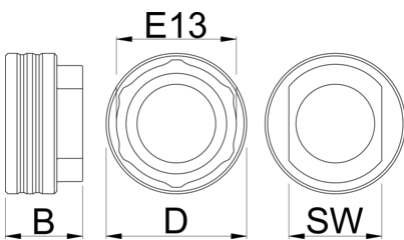

# Bottom bracket socket E13

1671.E13

## Product attributen

Another addition to our BB Socket line up, this time for E13.

- Doubles in function as E13 chainring/spider lockring and cassette lockring tool

629358

D

54.5

B

30

36

77

\* Afbeeldingen van producten zijn symbolisch. Alle afmetingen zijn in mm, en het gewicht in grammen. Alle vermelde afmetingen kunnen variëren in tolerantie.

Gebruik (Afbeeldingen)