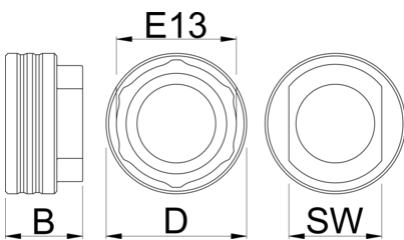

Bottom bracket socket E13

1671.E13

Product attributen

Another addition to our BB Socket line up, this time for E13.

- Doubles in function as E13 chainring/spider lockring and cassette lockring tool

629358

D

54.5

B

30

36

77

* Afbeeldingen van producten zijn symbolisch. Alle afmetingen zijn in mm, en het gewicht in grammen. Alle vermelde afmetingen kunnen variëren in tolerantie.

Gebruik (Afbeeldingen)