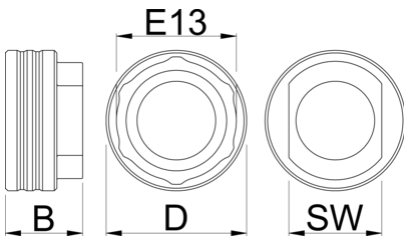

Tretlager-Steckschlüssel E13

1671.E13

Produkteigenschaften

Ein weiteres Element unserer BB-Einsatz-Reihe, diesmal für E13.

- Sowohl als E13-Kettenblatt-/Sternschlüssel als auch als Kassettenschlüssel verwendbar.

629358

D

54.5

B

30

36

77

* Bilder von Produkten sind Symbolfotos. Abmessungen sind in mm, Gewichte in Gramm.

Verwendung (Bilder)