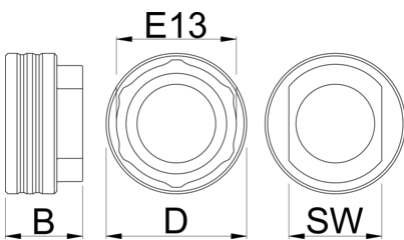

Tretlager-Steckschlüssel E13

1671.E13

Produkteigenschaften

Ein weiteres Element unserer BB-Einsatz-Reihe, diesmal für E13.

- Sowohl als E13-Kettenblatt-/Sternschlüssel als auch als Kassettenschlüssel verwendbar.

629358

D

54.5

B

30

36

77

* Bilder von Produkten sind Symbolfotos. Abmessungen sind in mm, Gewichte in Gramm.

Verwendung (Bilder)