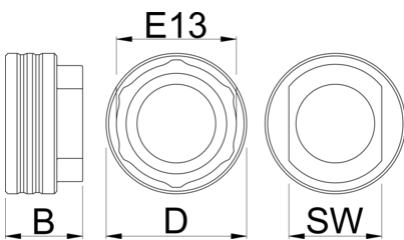

# Bottom bracket socket E13

1671.E13

## Product features

Another addition to our BB Socket line up, this time for E13.

- Doubles in function as E13 chainring/spider lockring and cassette lockring tool

629358

D

54.5

B

30

36

77

\* Imazhet e produkteve janë simbolike. Të gjitha dimensionet janë në mm, pesha në gram. Të gjitha dimensionet e listuara mund të ndryshojnë në tolerancë.

Usage (pictures)