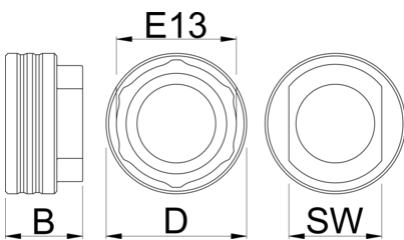

Bottom bracket socket E13

1671.E13

Product features

Another addition to our BB Socket line up, this time for E13.

- Doubles in function as E13 chainring/spider lockring and cassette lockring tool

629358

D

54.5

B

30

36

77

* Imazhet e produkteve janë simbolike. Të gjitha dimensionet janë në mm, pesha në gram. Të gjitha dimensionet e listuara mund të ndryshojnë në tolerancë.

Usage (pictures)