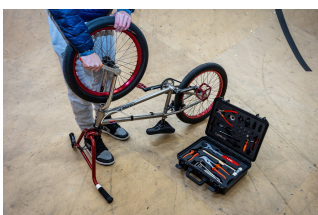

Product name	SKU	Article	Dimensions	Quantity
Skrutkovač krížový CR		615CR	PH 2x100	1
skrutkovač plochý		605CR	0.5 x 3.0x80	1
Kľúč na predné ozubené koleso		1668/2		1
Rukoväť na hlavice Pro		190.8/2BI-US	1/2"	1
Reťazový bič, viacrýchlostný		1660/2DP-US		1
Kľúč na zadné ozubené koleso Shimano		1670.5/4		1
Kľúč na zadné ozubené koleso BMX		1670.6/4		1
Kľúč hákový s kĺbom		255/2F	35 - 50	1
Kľúč na zadné ozubené koleso Suntour		1670.3/4		1
Kľúč na zadné ozubené koleso Suntour		1670.2/4		1
Kľúč na pedále		1613/2DP-US	15	1
Vidlicový kľúč		110/1	8 x 10	1
Kliešte na skrinku vodnej pumpy		449/1PYTHON-US	240	1
Kladivo plastové		820A	32	1
Momentový kľúč		264	1/4"/2-24 Nm	1
Hlavica zástrčná IMBUS 1/4"		187/2HX	4, 5, 6	3
Hlavica zástrčná TX 1/4"		187/2TX	TX 20, TX 25	2
Hlavica zástrčná - IMBUS 1/2"		192/2HX	8	1
Adaptér 1/4"		188.7/2	1/4" - 3/8"	1
Nálepka Made for work		1843MFW-BIKE TOOLS		1

* Obrázky sú symbolické. Všetky rozmery sú v mm, hmotnosť je v g. Všetky udané rozmery sa môžu líšiť v rámci tolerancie.

Usage (pictures)

Photo (pictures)