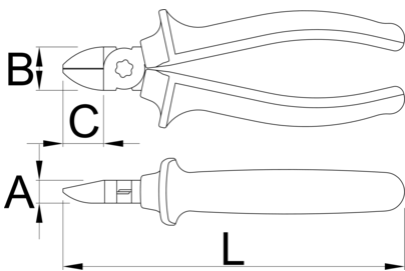

# Flush cutter

463/4BI-US

## Product features

- материјал: специјален плус јаглороден челик
- ковани, целосно зајакнати и калени
- ивиците за сечење се индукциски зајакнати
- дво-компонентни робусни изолирани рачки

626381

L

140

B

19

A

10

C

17.5

162

\* Сликите на производите се симболични. Сите димензии се во мм, тежината е во грамови. Сите наведени димензии може да се разликуваат во ниво на толеранција

Usage (pictures)