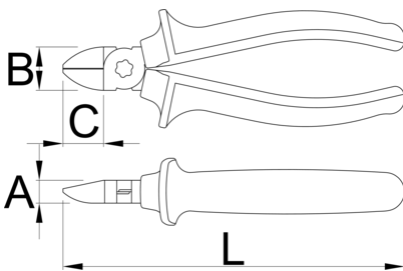

Flush cutter

463/4BI-US

Χαρακτηριστικά προϊόντος

- υλικό: ειδική σύνθεση σκληρυμένη με θερμική επεξεργασία
- εξολοκλήρου σκληρυμένη με θερμική επεξεργασία
- κοπτήρες ηλεκτρολυτικά σκληρυμένοι
- χειρολαβές βαρέως τύπου δυο συστατικών

626381

L

140

B

19

A

10

C

17.5

162

* Οι εικόνες των προϊόντων είναι συμβολικές. Όλες οι διαστάσεις είναι σε mm, το βάρος είναι σε γραμμάρια. Όλες οι αναφερόμενες διαστάσεις μπορεί να διαφέρουν σε ανοχές.

Χρήση (εικόνες)