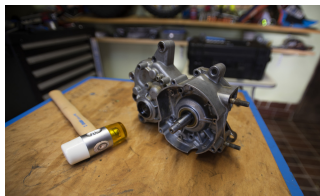

Photo (pictures)

Parti di ricambio

Teste di ricambio per 820

Teste di ricambio per 820A

Impugnatura in legno con cuneo per martelli

Cuneo per martelli

Related products

Mazzuola pvc ricambi su richiesta

Mazzuola poliuretano ricambi su richiesta

Mazzuolo antirimbalzo