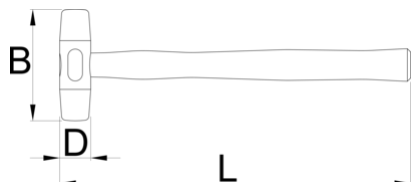

# Mazzuola poliuretano ricambi su richiesta

820B

## Attributi del prodotto

- materiale delle teste: celidor, durezza 60-70 shore D e poliuretano, durezza 45 - 55 shore D
- resistente all'olio
- testa grigia fusa
- impugnatura di legno, laccata

629302

D

40

L

320

B

112

520

\* Le immagini dei prodotti sono puramente simboliche. Tutte le dimensioni sono in mm, peso in grammi.