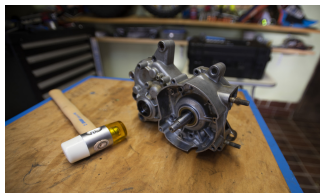

Снимки (снимки)

Резервни части

Резервни накрайници за арт. 820

Резервни накрайници за арт. 820 /2

Дървена дръжка с клин за чукове

Клин за чукове

Свързани продукти

Чук с пластични накрайници

Чук с пластични накрайници

Чук противооткатен