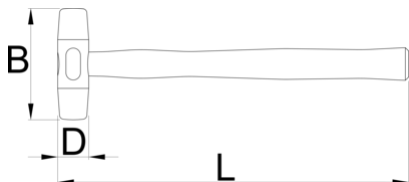

## Параметри на продукта

- материал на главите: celidor(целулозен ацетат) , твърдост 60-70 Shore D и полиуретан, твърдост 45 - 55 Shore D
- маслоустойчив
- отлята глава
- дървена дръжка, лакирана

629302

D

40

L

320

B

112

520

\* Снимките на продуктите са символични. Всички размери са в мм., теглото е в грамове .