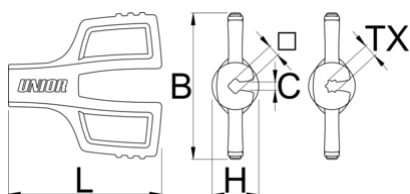

Kľúč na špice

1630/5

Profiles

Product features

Veľké krídla umožňujú presné a pohodlné používanie, zatiaľ čo nipel je držaný vo všetkých 4 plochách pre bezpečnú prevádzku.

- Zliatina zinku liata pod tlakom
- Pozinkované
- Ergonomický dizajn
- Drží niple na všetkých 4 plochách
- Veľkosť 3.30 určená na prácu s niplami veľkosti 3.30 a 3.23
- Farebne odlíšené veľkosti

			L	C	H	B	
629293	3,3		45.8	2.5	11.1	43.3	29
629294	3,45		45.8	2.5	11.1	44.3	29

L

C

H

B

629295

TX20

45.8

44.3

29

* Obrázky sú symbolické. Všetky rozmery sú v mm, hmotnosť je v g. Všetky udané rozmery sa môžu líšiť v rámci tolerancie.

Usage (pictures)

Photo (pictures)