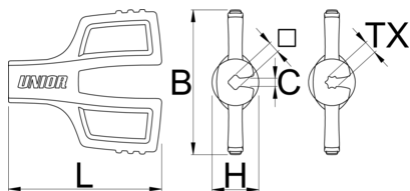

## Product features

Veľké krídla umožňujú presné a pohodlné používanie, zatiaľ čo niple je držaný vo všetkých 4 plochách pre bezpečnú prevádzku.

- Zliatina zinku liata pod tlakom
- Pozinkované
- Ergonomický dizajn
- Drží niple na všetkých 4 plochách
- Veľkosť 3.30 určená na prácu s niplami veľkosti 3.30 a 3.23
- Farebne odlíšené veľkosti

| Barcode | mm        | TX   | L    | C   | H    | B    | Icon |
|---------|-----------|------|------|-----|------|------|------|
| 629293  | 3,3       |      | 45.8 | 2.5 | 11.1 | 43.3 | 29   |
| 629294  | 3,45      |      | 45.8 | 2.5 | 11.1 | 44.3 | 29   |
| 629295  |           | TX20 | 45.8 |     | 11.1 | 45.3 | 29   |
| 629498  | NOVINKA 4 |      | 45.8 | 2.5 | 11.1 | 44.3 | 29   |

\* Obrázky sú symbolické. Všetky rozmery sú v mm, hmotnosť je v g. Všetky udané rozmery sa môžu líšiť v rámci tolerancie.