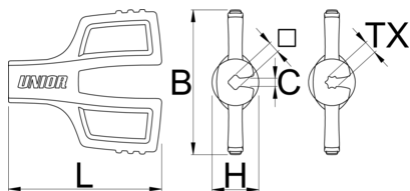

Клуч за спици, Мавиќ

1630/5

Product features

Големите крила овозможуваат прецизна и удобна употреба, додека ниплата со шилци се држи во сите 4 станови за безбедно работење.

- Леана цинкова легура
- Обложена со цинк
- Ергономски дизајн
- Држи нипла за спици на сите 4 прорези
- Големина 3,30 дизајнирана да работи со нипли со спици со големина 3,30 и 3,23
- Кодирани големини во боја

Barcode	mm	Star	L	C	H	B	Icon
629293	3,3		45.8	2.5	11.1	43.3	29
629294	3,45		45.8	2.5	11.1	44.3	29
629295		TX20	45.8		11.1	45.3	29
629498	NOVO	4	45.8	2.5	11.1	44.3	29

* Сликите на производите се симболични. Сите димензии се во мм, тежината е во грамови. Сите наведени димензии може да се разликуваат во ниво на толеранција