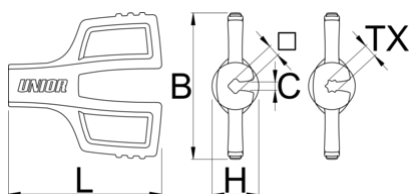

Клуч за спици, Мавиќ

1630/5

Profiles

Product features

Големите крила овозможуваат прецизна и удобна употреба, додека ниплата со шилци се држи во сите 4 станови за безбедно работење.

- Леана цинкова легура
- Обложена со цинк
- Ергономски дизајн
- Држи нипла за спици на сите 4 прорези
- Големина 3,30 дизајнирана да работи со нипли со спици со големина 3,30 и 3,23
- Кодирани големини во боја

			L	C	H	B	
629293	3,3		45.8	2.5	11.1	43.3	29
629294	3,45		45.8	2.5	11.1	44.3	29

629295		TX20	45.8		11.1	45.3	29
629498	4		45.8	2.5	11.1	44.3	29

* Сликите на производите се симболични. Сите димензии се во мм, тежината е во грамови. Сите наведени димензии може да се разликуваат во ниво на толеранција