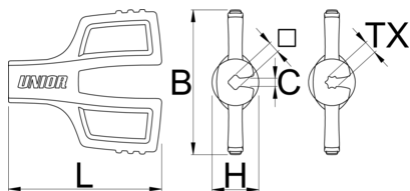

Klíč na paprsky

1630/5

Vlastnosti produktu

Velká křídla umožňují přesné a pohodlné použití, zatímco vsuvka paprsku je držena ve všech 4 plochách pro bezpečný provoz.

- Slitina zinku litá pod tlakem
- Pozinkované
- Ergonomický design
- Drží paprskové nipty na všech 4 plochách
- Velikost 3.30 navržena pro práci s paprskovými vsuvkami o velikosti 3.30 a 3.23
- Barevně označené velikosti

Barcode	mm	TX	L	C	H	B	Icon
629293	3,3		45.8	2.5	11.1	43.3	29
629294	3,45		45.8	2.5	11.1	44.3	29
629295		TX20	45.8		11.1	45.3	29
629498	NOVINKY 4		45.8	2.5	11.1	44.3	29

* Obrázky produktů jsou symbolické. Všechny rozměry jsou v mm a hmotnost v gramech. Všechny uvedené rozměry se mohou lišit v toleranci.