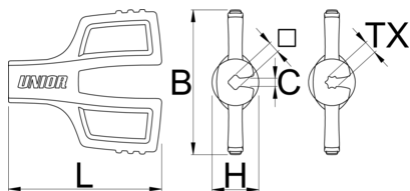

Ключ за спици

1630/5

Параметри на продукта

Големите крила позволяват прецизна и удобна употреба, докато нипелът на спиците се държи във всичките 4 прореза за сигурна работа.

- Лята под налягане цинкова сплав
- Поцинковани
- Ергономичен дизайн
- Задържа нипела за спици на всичките 4 прореза
- Размер 3.30, проектиран да работи с нипели за спици с размер 3.30 и 3.23
- Цветно кодирани размери

Barcode	mm	Star	L	C	H	B	Person
629293	3,3		45.8	2.5	11.1	43.3	29
629294	3,45		45.8	2.5	11.1	44.3	29
629295		TX20	45.8		11.1	45.3	29
629498	НОВО 4		45.8	2.5	11.1	44.3	29

* Снимките на продуктите са символични. Всички размери са в мм., теглото е в грамове .