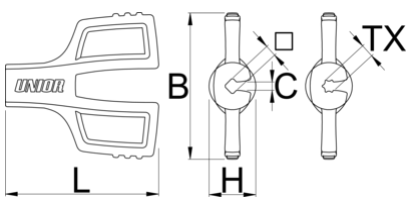

Spaaksleutel

1630/5

Profielen

Product attributen

The large wings allow precise and comfortable use while the spoke nipple is held in all 4 flats for secure operation.

- Die cast zinc alloy
- Verzinkt
- Ergonomic design
- Holds spoke nipple on all 4 flats
- Size 3.30 designed to work with 3.30 and 3.23 size spoke nipples
- Color coded sizes

			L	C	H	B	
629293	3,3		45.8	2.5	11.1	43.3	29
629294	3,45		45.8	2.5	11.1	44.3	29

629295		TX20	45.8		11.1	45.3	29
629498	4		45.8	2.5	11.1	44.3	29

* Afbeeldingen van producten zijn symbolisch. Alle afmetingen zijn in mm, en het gewicht in grammen. Alle vermelde afmetingen kunnen variëren in tolerantie.