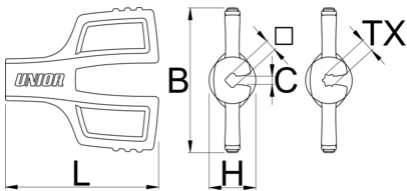

## Product attributen

The large wings allow precise and comfortable use while the spoke nipple is held in all 4 flats for secure operation.

- Die cast zinc alloy
- Verzinkt
- Ergonomic design
- Holds spoke nipple on all 4 flats
- Size 3.30 designed to work with 3.30 and 3.23 size spoke nipples
- Color coded sizes

Barcode	mm	TX	L	C	H	B	Icon
629293	3,3		45.8	2.5	11.1	43.3	29
629294	3,45		45.8	2.5	11.1	44.3	29
629295		TX20	45.8		11.1	45.3	29
629498	NIEUW 4		45.8	2.5	11.1	44.3	29

\* Afbeeldingen van producten zijn symbolisch. Alle afmetingen zijn in mm, en het gewicht in grammen. Alle vermelde afmetingen kunnen variëren in tolerantie.