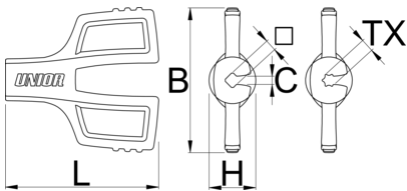

Spaaksleutel

1630/5

Product attributen

The large wings allow precise and comfortable use while the spoke nipple is held in all 4 flats for secure operation.

- Die cast zinc alloy
- Verzinkt
- Ergonomic design
- Holds spoke nipple on all 4 flats
- Size 3.30 designed to work with 3.30 and 3.23 size spoke nipples
- Color coded sizes

			L	C	H	B	
629293	3,3		45.8	2.5	11.1	43.3	29
629294	3,45		45.8	2.5	11.1	44.3	29
629295		TX20	45.8		11.1	45.3	29
629498	4		45.8	2.5	11.1	44.3	29

* Afbeeldingen van producten zijn symbolisch. Alle afmetingen zijn in mm, en het gewicht in grammen. Alle vermelde afmetingen kunnen variëren in tolerantie.