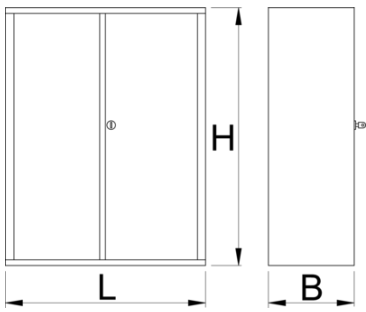

Tool cabinet

949.2-BLACK

Profile

Caracteristicile produsului

- tabla cu gauri perforate
- sistem de inchidere
- lock with key included also foam keyring
- 7 sertare dim.560 x 605 x 70
- sertare pe rulmenti
- vopsele cu vopsele ecologice fara cadmiu si plumb
- element din 949

628276

L

695

B

660

H

1023

83400

* Imaginea produsului este simbolica.Toate dimensiunile sunt exprimate în mm,greutatea în grame.

0 (pictures)