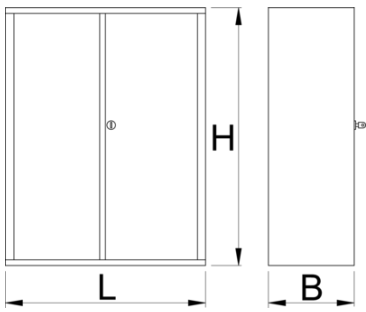

Tool cabinet

949.2-BLACK

Profili

Atributi proizvoda

- materijal: Premium Plus lim
- sa sistemom zaključavanja
- Brava sa ključem i privjeskom
- 7 ladica dimenzija 560 x 605 x 115
- Police s kugličnim vodilicama
- ekološki lak bez olova i kadmija
- Je dio ormara 949

628276

L

695

B

660

H

1023

83400

* Slike proizvoda su simbolične. Sve dimenzije su u mm, masa je u g.

upotreba (pictures)