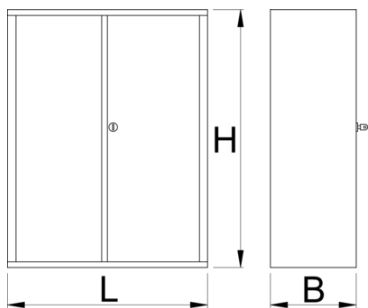

Skříň na nářadí

949.2-BLACK

Profily

Vlastnosti produktu

- materiál: Premium Plus plech
- centrální zamykání zámkem a sklápěcím klíčem
- součástí zámku je také pěnový přívěšek na klíče
- 7 zásuvek, rozměr: 560 x 605 x 115mm
- 100% výsuvné zásuvky na kolečkových ložiskách
- použita ekologická barva standardu kvality Qualicoat
- je součástí artiklu 949

628276

L

695

B

660

H

1023

83400

* Obrázky produktů jsou symbolické. Všechny rozměry jsou v mm a hmotnost v gramech. Všechny uvedené rozměry se mohou lišit v toleranci.

Používání (obrázky)