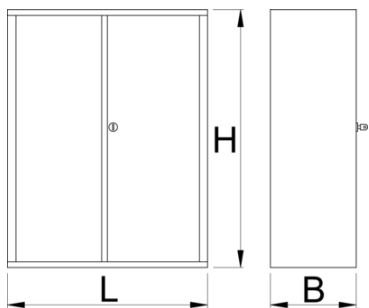

Skříň na nářadí

949.2-BLACK

Profily

Vlastnosti produktu

- materiál: Premium Plus plech
- centrální zamykání zámkem a sklápěcím klíčem
- součástí zámku je také pěnový přívěšek na klíče
- 7 zásuvek, rozměr: 560 x 605 x 115mm
- 100% výsuvné zásuvky na kolečkových ložiskách
- použita ekologická barva standardu kvality Qualicoat
- je součástí artiklu 949

628276

L

695

B

660

H

1023

83400

* Obrázky produktů jsou symbolické. Všechny rozměry jsou v mm a hmotnost v gramech. Všechny uvedené rozměry se mohou lišit v toleranci.

Používání (obrázky)