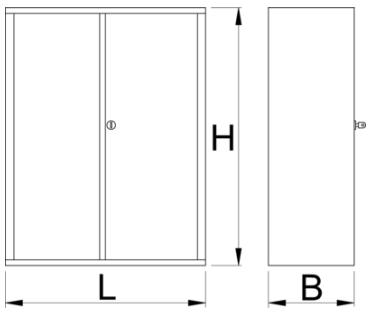

Tool cabinet

949.2-BLACK

Profili

Atributi proizvoda

- materijal: Premium Plus lim
- sa sistemom zaključavanja
- lock with key included also foam keyring
- 7 ladica dimenzija 560 x 605 x 70
- police s kugličnim vodilicama
- obložena eko bojom Qualicoat standard kvalitetom
- je dio ormara 949

628276

L

695

B

660

H

1023

83400

* Slike proizvoda su simbolične. Sve dimenzije su u mm, masa je u g.

Upotreba (pictures)