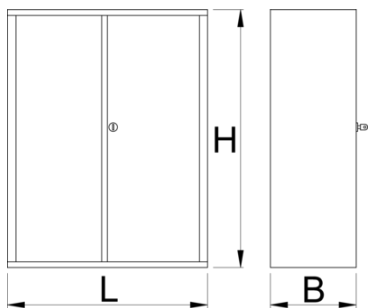

Tool cabinet

949.2-BLACK

Profili

Atributi proizvoda

- materijal: Premium Plus lim
- sa sistemom zaključavanja
- lock with key included also foam keyring
- 7 ladica dimenzija 560 x 605 x 70
- police s kugličnim vodilicama
- obložena eko bojom Qualicoat standard kvalitetom
- je dio ormara 949

628276

L

695

B

660

H

1023

83400

* Slike proizvoda su simbolične. Sve dimenzije su u mm, masa je u g.

Upotreba (pictures)