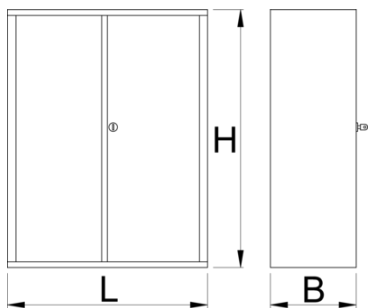

## Product features

- Materiali: fletë metalike
- Sistemi mbyllje
- bravë me çelës dhe varëse
- 7 mbathje zbehtë. 560 x 605 x 115
- mbathje me rrëshqitje-top duke mbajtur
- llak ekologjike veshura me kadmium dhe ngjyra të çojë lirë
- është pjesë e 949

628276

L

695

B

660

H

1023

83400

\* Imazhet e produkteve janë simbolike. Të gjitha dimensionet janë në mm, pesha në gram. Të gjitha dimensionet e listuara mund të ndryshojnë në tolerancë.