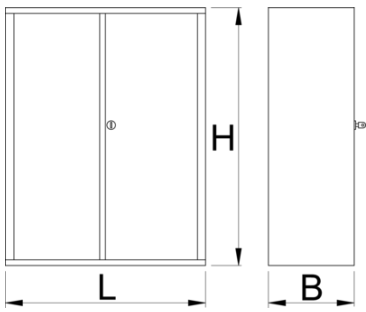

628276

L

695

B

660

H

1023

83400

* Imazhet e produkteve janë simbolike. Të gjitha dimensionet janë në mm, pesha në gram. Të gjitha dimensionet e listuara mund të ndryshojnë në tolerancë.

Usage (pictures)