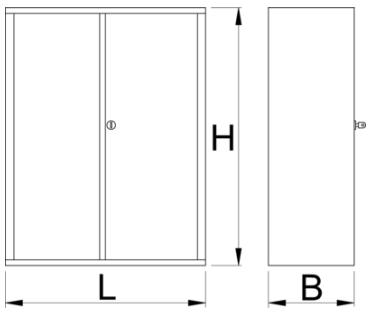

Dollap për vegla

949.2-BLACK

Profiles

Product features

- Materiali: fletë metalike
- Sistemi mbyllje
- bravë me çelës dhe varëse
- 7 mbathje zbehtë. 560 x 605 x 115
- mbathje me rrëshqitje-top duke mbajtur
- llak ekologjike veshura me kadmium dhe ngjyra të çojë lirë
- është pjesë e 949

628276

L

695

B

660

H

1023

83400

* Imazhet e produkteve janë simbolike. Të gjitha dimensionet janë në mm, pesha në gram. Të gjitha dimensionet e listuara mund të ndryshojnë në tolerancë.

Usage (pictures)