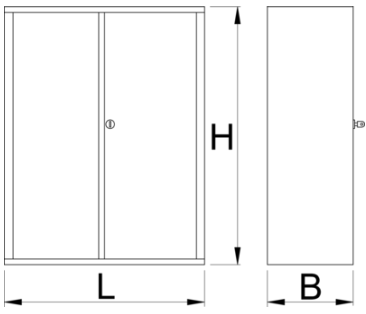

Tool cabinet

949.1-BLACK

Profiles

Product features

- malzeme: sac metal
- kilitleme sistemi
- lock with key included also foam keyring
- kadmiyum ve kurşun içermeyen renkle ekolojik lake kaplamalıdır
- 949'un bir parçasıdır

628275

L

695

B

660

H

1023

48800

* Ürünlerin resimleri semboliktir. Bütün boyutlar mm ve ağırlık gram cinsindedir.

Usage (pictures)