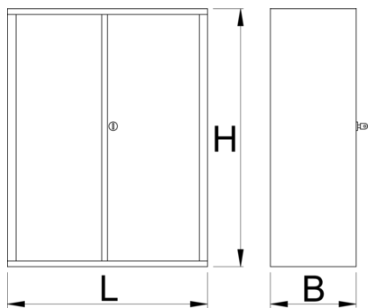

Tool cabinet

949.1-BLACK

Profiles

Product features

- materiál: premium plus ocelový plech
- centrálny uzamykací systém so zámkom a skladacím kľúčom
- zámok s kľúčom vrátane penovej kľúčanky
- lakované ekologickou farbou Qualicoat
- je časť 949

628275

L

695

B

660

H

1023

48800

* Obrázky sú symbolické. Všetky rozmery sú v mm, hmotnosť je v g. Všetky udané rozmery sa môžu líšiť v rámci tolerancie.

Usage (pictures)