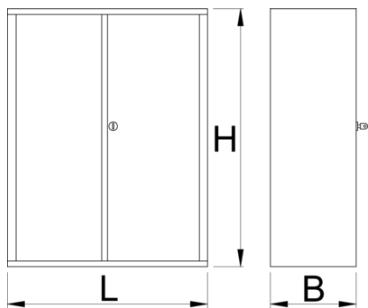

Tool cabinet

949.1-BLACK

Профили

Описание товара

- материал: листовая сталь Premium Plus
- центральная запирающая система с замком и складным ключом
- замок и ключ в комплекте
- используется экологичное покрытие, соответствующее стандарту качества Qualicoat
- является составной частью арт. 949

628275

L

695

B

660

H

1023

48800

* Изображения продуктов носят демонстрационный характер. Все размеры указаны в миллиметрах, вес в граммах.

Использование (картинки)