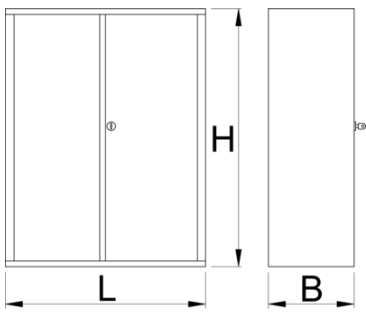

Tool cabinet

949.1-BLACK

Profile

Caracteristicile produsului

- tabla cu gauri perforate
- sistem de inchidere
- lock with key included also foam keyring
- vopsele cu vopsele ecologice fara cadmiu si plumb
- element din 949

L

B

H

628275

695

660

1023

48800

* Imaginea produsului este simbolica. Toate dimensiunile sunt exprimate în mm, greutatea în grame.

0 (pictures)