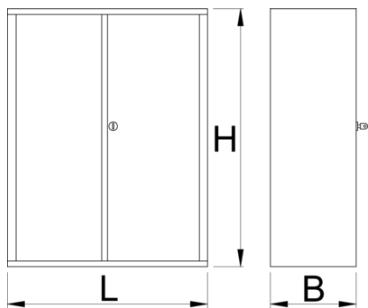

## Caracteristicile produsului

- tabla cu gauri perforate
- sistem de inchidere
- lock with key included also foam keyring
- vopsele cu vopsele ecologice fara cadmiu si plumb
- element din 949

628275

L

695

B

660

H

1023

48800

\* Imaginea produsului este simbolica. Toate dimensiunile sunt exprimate în mm, greutatea în grame.

0 (pictures)