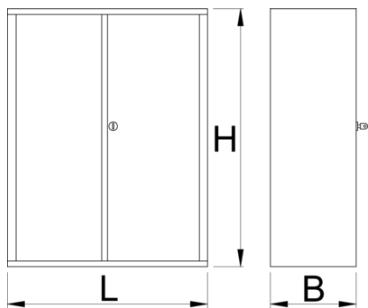

Szafka narzędziowa

949.1-BLACK

Profile

Cechy produktu

- materiał: blacha stalowa premium PLUS
- zamek centralny
- zamek z kluczykiem posiada również breloczek
- lakierowane lakierem eco w standardzie Qualicoat
- jest częścią 949

628275

L

695

B

660

H

1023

48800

* Przedstawiony wygląd produktu jest orientacyjny. Wszystkie wymiary są w mm, podana waga w gramach

Użycie (Obrazy)