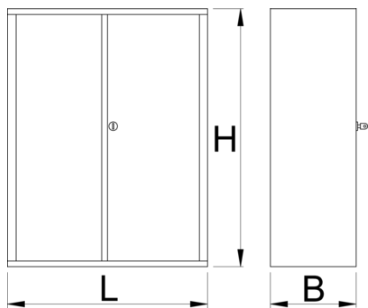

Szerszámtároló szekrény

949.1-BLACK

Profilok

Termékjellemzők

- anyaga: Premium Plus acéllemez
- biztonsági zár összecusukható kulccsal
- mellékelt habszivacs kulcstartóval
- környezetbarát porszórt festékbevonattal Qualicoat minőségi szabvány szerint
- 949 összeállítás része

628275

L

695

B

660

H

1023

48800

* A termékeképek illusztrációk. Minden feltüntetett méret milliméterben, a tömegek grammokban. Az összes feltüntetett méret eltérhet a toleranciának megfelelően.

Használat (pictures)