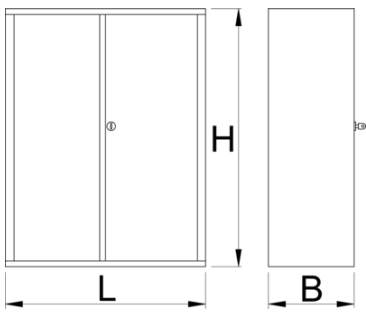

Szerszámtároló szekrény

949.1-BLACK

Profilok

Termékjellemzők

- anyaga: Premium Plus acéllemez
- biztonsági zár összecusukható kulccsal
- mellékelt habszivacs kulcstartóval
- környezetbarát porszórt festékbevonattal Qualicoat minőségi szabvány szerint
- 949 összeállítás része

628275

L

695

B

660

H

1023

48800

* A termékeképek illusztrációk. Minden feltüntetett méret milliméterben, a tömegek grammban. Az összes feltüntetett méret eltérhet a toleranciának megfelelően.

Használat (pictures)