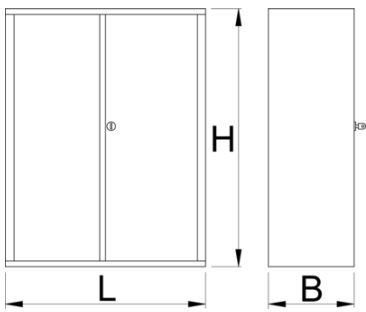

Szerszámtároló szekrény

949.1-BLACK

Profilok

Termékjellemzők

- anyaga: Premium Plus acéllemez
- biztonsági zár összecukható kulccsal
- mellékelt habzivacs kulcstartóval
- környezetbarát porszórt festékbevonattal Qualicoat minőségi szabvány szerint
- 949 összeállítás része

628275

L

695

B

660

H

1023

48800

* A termékeképek illusztrációk. Minden feltüntetett méret milliméterben, a tömegek grammokban. Az összes feltüntetett méret eltérhet a toleranciának megfelelően.

Használat (pictures)