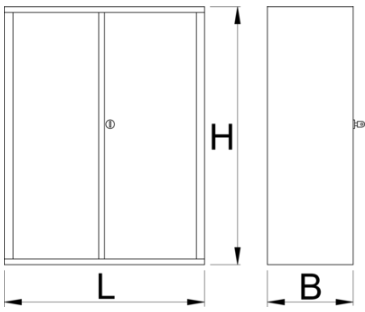

Tool cabinet

949.1-BLACK

Profili

Atributi proizvoda

- materijal: Premium Plus lim
- sa sistemom zaključavanja
- Brava sa ključem i privjeskom
- ekološki lak bez olova i kadmija
- Je dio ormara 949

628275

L

695

B

660

H

1023

48800

* Slike proizvoda su simbolične. Sve dimenzije su u mm, masa je u g.

upotreba (pictures)