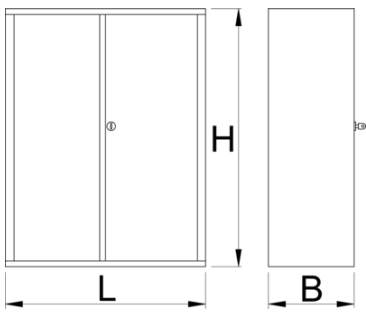

Tool cabinet

949.1-BLACK

Profils

Description produit

- matière : tôle Premium Plus
- Système de verrouillage avec clé pliable
- serrure à clé, un porte clé mousse inclu
- laque éco à la norme Qualicoat
- élément de 949

628275

L

695

B

660

H

1023

48800

* Les images des produits ne sont pas contractuelles. Toutes les dimensions sont en mm, les poids en grammes.

Utilisation (pictures)