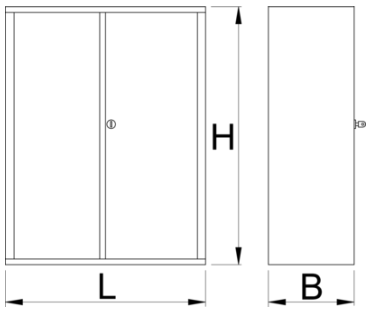

## Description produit

- matière : tôle Premium Plus
- Système de verrouillage avec clé pliable
- serrure à clé, un porte clé mousse inclu
- laque éco à la norme Qualicoat
- élément de 949

628275

L

695

B

660

H

1023

48800

\* Les images des produits ne sont pas contractuelles. Toutes les dimensions sont en mm, les poids en grammes.