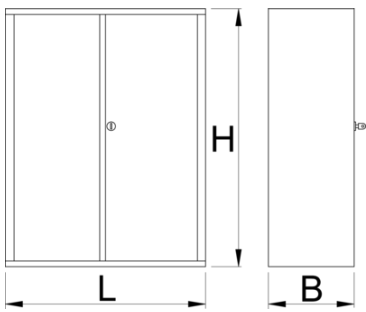

Armoire à outils

949.1-BLACK

Profils

Description produit

- Matière : tôle Premium Plus
- Système de verrouillage avec clé pliable
- Serrure à clé, un porte clé inclu
- Laque éco à la norme Qualicoat
- Élément de 949

	L	B	H	
628275	695	660	1023	48800

* Les images des produits ne sont pas contractuelles. Toutes les dimensions sont en mm, les poids en grammes.

Utilisation (pictures)