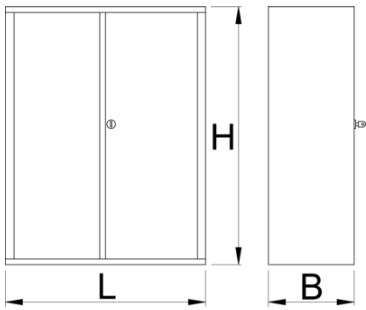

Armoire à outils

949.1-BLACK

Profils

Description produit

- Matière : tôle Premium Plus
- Système de verrouillage avec clé pliable
- Serrure à clé, un porte clé inclu
- Laque éco à la norme Qualicoat
- Élément de 949

	L	B	H	
628275	695	660	1023	48800

* Les images des produits ne sont pas contractuelles. Toutes les dimensions sont en mm, les poids en grammes.

Utilisation (pictures)