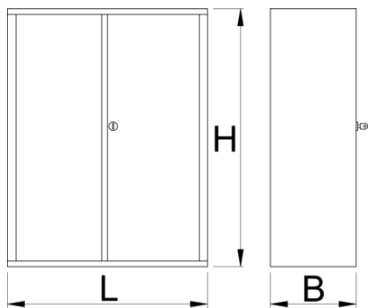

Tool cabinet

949.1-BLACK

Profily

Vlastnosti produktu

- materiál: Premium Plus plech
- centrální zamykání zámkem a sklápěcím klíčem
- součástí zámku je také pěnový přívěšek na klíče
- použita ekologická barva standardu kvality Qualicoat
- je součástí artiklu 949

628275

L

695

B

660

H

1023

48800

* Obrázky produktů jsou symbolické. Všechny rozměry jsou v mm a hmotnost v gramech. Všechny uvedené rozměry se mohou lišit v toleranci.

Používání (obrázky)