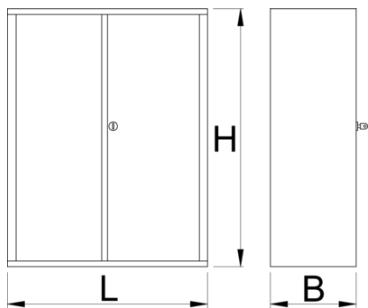

Skříň na nářadí

949.1-BLACK

Profily

Vlastnosti produktu

- materiál: Premium Plus plech
- centrální zamykání zámkem a sklápěcím klíčem
- součástí zámku je také pěnový přívěšek na klíče
- použita ekologická barva standardu kvality Qualicoat
- je součástí artiklu 949

628275

L

695

B

660

H

1023

48800

* Obrázky produktů jsou symbolické. Všechny rozměry jsou v mm a hmotnost v gramech. Všechny uvedené rozměry se mohou lišit v toleranci.

Používání (obrázky)