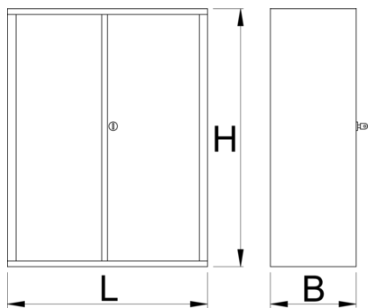

Шкаф за инструменти

949.1-BLACK

Профили

Параметри на продукта

- материал: ламарина
- заключващ механизъм
- заключването включва ключ и пенообразен ключодържател
- боядисани с екологична боя, несъдържаща кадмий и олово
- Част(елемент) от 949

628275

L

695

B

660

H

1023

48800

* Снимките на продуктите са символични. Всички размери са в мм., теглото е в грамове .

Употреба (снимки)