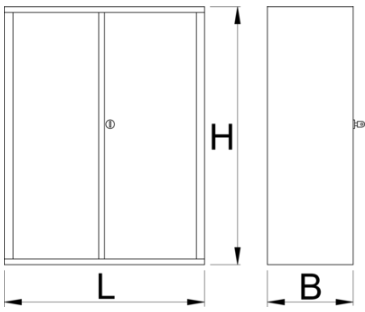

Dollap për vegla

949.1-BLACK

Profiles

Product features

- Materiali: fletë metalike
- Sistemi mbyllje
- bravë me çelës dhe varëse
- Ilak ekologjike veshura me kadmium dhe ngjyra të çojë lirë
- është pjesë e 949

628275

L

695

B

660

H

1023

48800

* Imazhet e produkteve janë simbolike. Të gjitha dimensionet janë në mm, pesha në gram. Të gjitha dimensionet e listuara mund të ndryshojnë në tolerancë.

Usage (pictures)