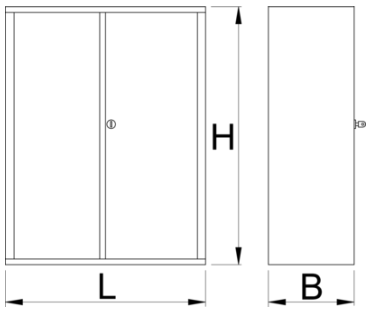

Dollap për vegla

949.1-BLACK

Profiles

Product features

- Materiali: fletë metalike
- Sistemi mbyllje
- bravë me çelës dhe varëse
- Ilak ekologjike veshura me kadmium dhe ngjyra të çojë lirë
- është pjesë e 949

628275

L

695

B

660

H

1023

48800

* Imazhet e produkteve janë simbolike. Të gjitha dimensionet janë në mm, pesha në gram. Të gjitha dimensionet e listuara mund të ndryshojnë në tolerancë.

Usage (pictures)