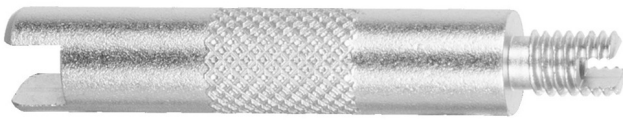

Herramienta/mango para núcleo de válvula

1700VH

629234

11

* Las imágenes de los productos son simbólicas. Todas las dimensiones son en mm, peso en gramos.