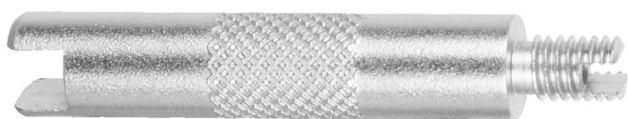

Инструмент/ръкохватка за сърцевината на вентил

1700VH

629234

11

* Снимките на продуктите са символични. Всички размери са в мм., теглото е в грамове .