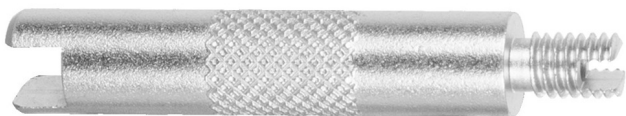

Инструмент/ръкохватка за сърцевината на вентил

1700VH

629234

11

* Снимките на продуктите са символични. Всички размери са в мм., теглото е в грамове .