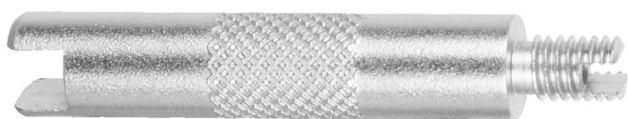

# Инструмент/ръкохватка за сърцевината на вентил

1700VH

629234

11

\* Снимките на продуктите са символични. Всички размери са в мм., теглото е в грамове .