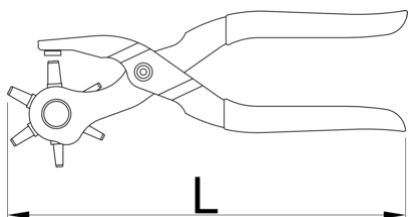

Klešče za luknje s šestimi luknjači

558/5P

Profili

Atributi izdelka

- ročaji oblikovani iz pločevine
- luknjači iz specialnega orodnega jekla, poboljšani naostreni
- površinska zaščita: nikljane
- ročaji izolirani s plastično maso
- dimenzije luknjačev: 2, 2.5, 3, 3.5, 4, 5

601557

220

287

* Slike proizvodov so simbolične. Vse dimenzije so v mm, teža v g. Vse navedene dimenzije lahko odstopajo v tolerančnih merah.

Uporaba (slike)

Frequently asked questions

Ali lahko menjamo luknjače na kleščah za luknje?