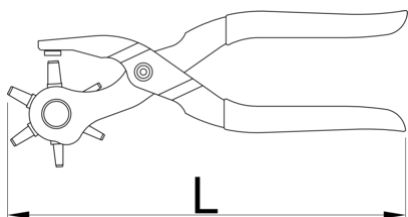

Klešče za luknje s šestimi luknjači

558/5P

Profili

Atributi izdelka

- ročaji oblikovani iz pločevine
- luknjači iz specialnega orodnega jekla, poboljšani naostreni
- površinska zaščita: nikljane
- ročaji izolirani s plastično maso
- dimenzije luknjačev: 2, 2.5, 3, 3.5, 4, 5

601557

220

287

* Slike proizvodov so simbolične. Vse dimenzije so v mm, masa v g. Vse navedene dimenzije lahko odstopajo v tolerančnih merah.

Uporaba (slike)

Frequently asked questions

Ali lahko menjamo luknjače na kleščah za luknje?