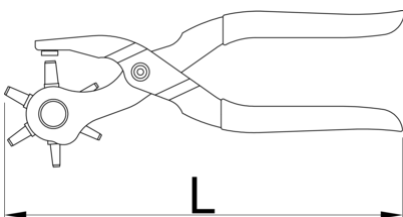

Profile

Caracteristicile produsului

- manerul confectionat din tabla
- preducelele confectionate din otel special de scule, tratate, ascutite
- acoperire nichelare
- manere de plastic
- dimensiuni preducele: 2, 2.5, 3, 3.5, 4, 5