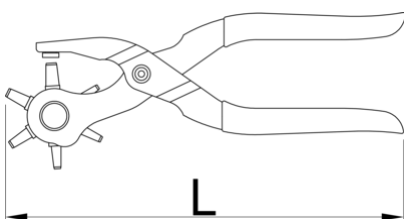

Cleste de perforat cu 6 pozitii

558/5P

Profile

Caracteristicile produsului

- manerul confectionat din tabla
- preducelele confectionate din otel special de scule, tratate, ascutite
- acoperire nichelare
- manere de plastic
- dimensiuni preducele: 2, 2.5, 3, 3.5, 4, 5