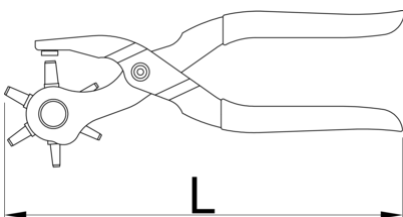

# Cleste de perforat cu 6 pozitii

558/5P

## Caracteristicile produsului

- manerul confectionat din tabla
- preducelele confectionate din otel special de scule, tratate, ascutite
- acoperire nichelare
- manere de plastic
- dimensiuni preducele: 2, 2.5, 3, 3.5, 4, 5