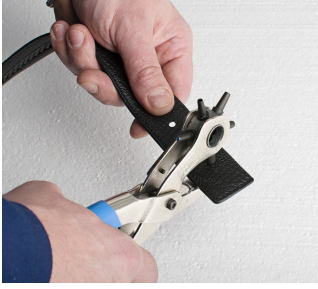

0 (pictures)

Frequently asked questions

Pot fi schimbate preducelele de pe cleștii cu preducele?

Nu. Preducelele nu sunt interschimbabile.