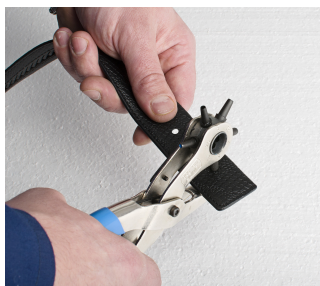

Pinza fustellatrici rotante con 6 fustelle

558/5P

Profili

Attributi del prodotto

- impugnatura fatta di lamiera di acciaio
- fustelle di acciaio speciale per utensili, bonificato, affilate
- finitura superficiale: nichelata
- impugnatura plastificata a immersione
- dimensioni delle fustelle: 2, 2.5, 3, 3.5, 4, 5

601557

220

287

* Le immagini dei prodotti sono puramente simboliche. Tutte le dimensioni sono in mm, peso in grammi.

Utilizzo (pictures)

Frequently asked questions

Can the punches on the punch pliers be changed?