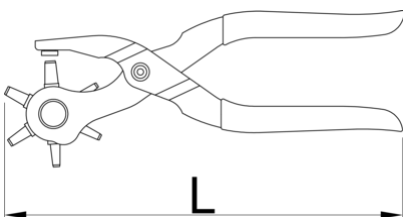

Pinza fustellatrici rotante con 6 fustelle

558/5P

Profili

Attributi del prodotto

- impugnatura fatta di lamiera di acciaio
- fustelle di acciaio speciale per utensili, bonificato, affilate
- finitura superficiale: nichelata
- impugnatura plastificata a immersione
- dimensioni delle fustelle: 2, 2.5, 3, 3.5, 4, 5

601557

220

287

* Le immagini dei prodotti sono puramente simboliche. Tutte le dimensioni sono in mm, peso in grammi.

Utilizzo (pictures)

Frequently asked questions

Can the punches on the punch pliers be changed?