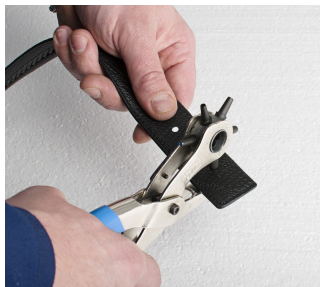

## Attributi del prodotto

- impugnatura fatta di lamiera di acciaio
- fustelle di acciaio speciale per utensili, bonificato, affilate
- finitura superficiale: nichelata
- impugnatura plastificata a immersione
- dimensioni delle fustelle: 2, 2.5, 3, 3.5, 4, 5

601557

220

287

\* Le immagini dei prodotti sono puramente simboliche. Tutte le dimensioni sono in mm, peso in grammi.

Utilizzo (pictures)

Frequently asked questions

**Can the punches on the punch pliers be changed?**