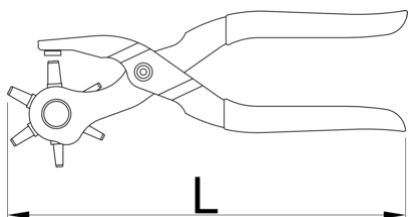

# Pinza fustellatrici rotante con 6 fustelle

558/5P

## Attributi del prodotto

- impugnatura fatta di lamiera di acciaio
- fustelle di acciaio speciale per utensili, bonificato, affilate
- finitura superficiale: nichelata
- impugnatura plastificata a immersione
- dimensioni delle fustelle: 2, 2.5, 3, 3.5, 4, 5

601557

220

287

\* Le immagini dei prodotti sono puramente simboliche. Tutte le dimensioni sono in mm, peso in grammi.

Utilizzo (pictures)

Frequently asked questions

**Can the punches on the punch pliers be changed?**