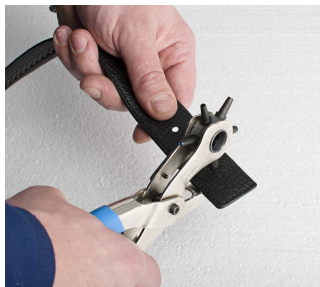

Pinza fustellatrici rotante con 6 fustelle

558/5P

Profili

Attributi del prodotto

- impugnatura fatta di lamiera di acciaio
- fustelle di acciaio speciale per utensili, bonificato, affilate
- finitura superficiale: nichelata
- impugnatura plastificata a immersione
- dimensioni delle fustelle: 2, 2.5, 3, 3.5, 4, 5

601557

220

287

* Le immagini dei prodotti sono puramente simboliche. Tutte le dimensioni sono in mm, peso in grammi.

Utilizzo (pictures)

Frequently asked questions

Can the punches on the punch pliers be changed?