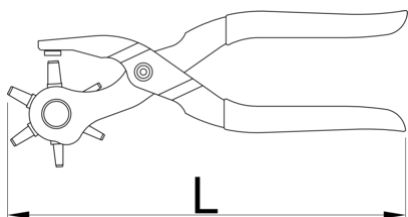

Pinza fustellatrici rotante con 6 fustelle

558/5P

Profili

Attributi del prodotto

- impugnatura fatta di lamiera di acciaio
- fustelle di acciaio speciale per utensili, bonificato, affilate
- finitura superficiale: nichelata
- impugnatura plastificata a immersione
- dimensioni delle fustelle: 2, 2.5, 3, 3.5, 4, 5

601557

220

287

* Le immagini dei prodotti sono puramente simboliche. Tutte le dimensioni sono in mm, peso in grammi.

Utilizzo (pictures)

Frequently asked questions

Can the punches on the punch pliers be changed?